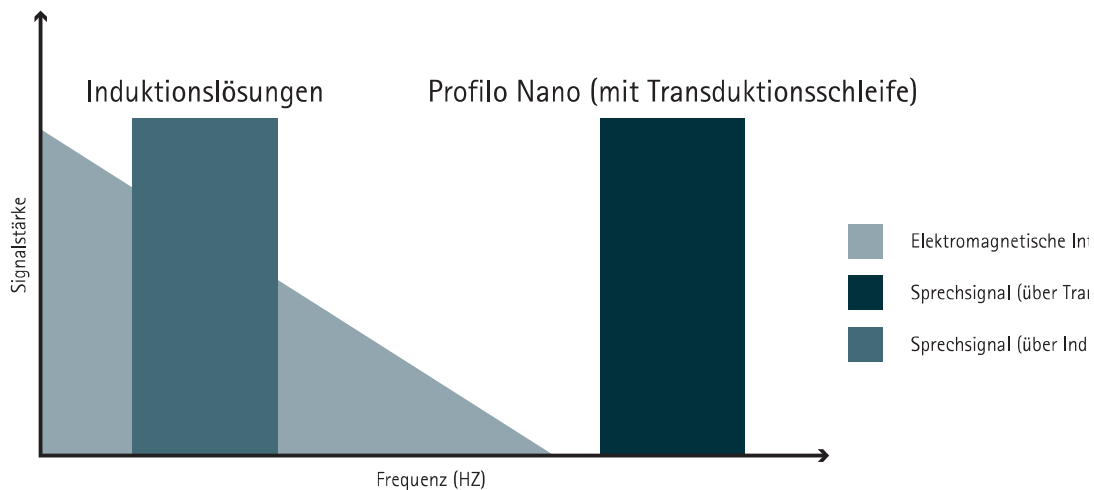

Wir stellen vor : Profilo Nano

Profilo Nano ist weltweit der Einzige Im-Ohr-Empfänger für verdeckte Kommunikation, der gegen elektromagnetische Störungen (EMI) vollständig immun ist.

Profilo Nano ist auf unserer firmeneigenen Transduktionstechnologie aufgebaut und garantiert optimale Klangqualität, auch in anspruchsvollen Umgebungen wie :

- Kraftfahrzeugen
- öffentlichen Verkehrsmitteln
- Flughäfen
- Aufzügen
- Kommandozentralen und Kontrollräumen
- unter Strassenbeleuchtung
- Einkaufsstrassen

100%
interference
free