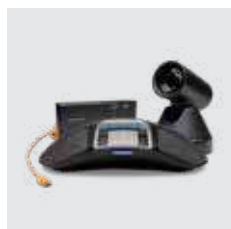

KONFTEL C20EGO

Für kleine Konferenzräume. Kamera mit 4K-Auflösung und 105° Aufnahmewinkel, Freisprechgerät Konftel Ego mit OmniSound® und Konftel OCC Hub.

KONFTEL C2055

Für mittelgroße Konferenzräume. Kamera mit 4K-Auflösung und 105° Aufnahmewinkel, Freisprechgerät Konftel 55 mit OmniSound® und Konftel OCC Hub.

KONFTEL C2055Wx

Für mittelgroße Konferenzräume. Kamera mit 4K-Auflösung und 105° Aufnahmewinkel, erweiterbares Freisprechgerät Konftel 55Wx mit OmniSound® und Konftel OCC Hub.

KONFTEL C5055Wx

Für mittelgroße und große Konferenzräume. Umfasst eine leistungsfähige PTZ-Kamera, das erweiterbare Freisprechgerät Konftel 55Wx mit OmniSound® und den Konftel OCC Hub.

KONFTEL C50300Mx HYBRID

Für mittelgroße und große Konferenzräume. Umfasst eine leistungsfähige PTZ-Kamera, das weltweit einzige mobile Konferenztelefon Konftel 300Mx mit OmniSound® und den Konftel OCC Hub.

KONFTEL C50300Wx HYBRID

Für mittelgroße und große Konferenzräume. Umfasst eine leistungsfähige PTZ-Kamera, das schnurlose DECT-Konferenztelefon Konftel 300Wx (ohne basis) mit OmniSound® und den Konftel OCC Hub.