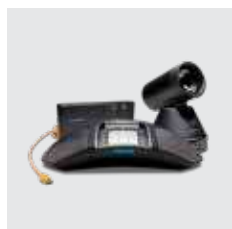

KONFTEL C2055Wx

Für mittelgroße Konferenzräume. Kamera mit 4K-Auflösung und 105° Aufnahmewinkel, erweiterbares Freisprechgerät Konftel 55Wx mit OmniSound® und Konftel OCC Hub.

KONFTEL C5055Wx

Für mittelgroße und große Konferenzräume. Umfasst eine leistungsfähige PTZ-Kamera, das erweiterbare Freisprechgerät Konftel 55Wx mit OmniSound® und den Konftel OCC Hub.

KONFTEL C50300Mx HYBRID

Für mittelgroße und große Konferenzräume. Umfasst eine leistungsfähige PTZ-Kamera, das weltweit einzige mobile Konferenztelefon Konftel 300Mx mit OmniSound® und den Konftel OCC Hub.

KONFTEL C50300Wx HYBRID

Für mittelgroße und große Konferenzräume. Umfasst eine leistungsfähige PTZ-Kamera, das schnurlose DECT-Konferenztelefon Konftel 300Wx (ohne basis) mit OmniSound® und den Konftel OCC Hub.

KONFTEL C50300 ANALOG HYBRID

Für mittelgroße und große Konferenzräume. Umfasst eine leistungsfähige PTZ-Kamera, das analoge Konferenztelefon Konftel 300 mit OmniSound® und den Konftel OCC Hub.

KONFTEL C50300IPx HYBRID