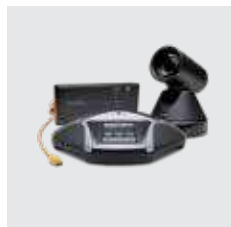

KONFTEL C20EGO

Für kleine Konferenzräume. Kamera mit 4K-Auflösung und 105° Aufnahmewinkel, Freisprechgerät Konftel Ego mit OmniSound® und Konftel OCC Hub.

KONFTEL C2055

Für mittelgroße Konferenzräume. Kamera mit 4K-Auflösung und 105° Aufnahmewinkel, Freisprechgerät Konftel 55 mit OmniSound® und Konftel OCC Hub.

KONFTEL C2055Wx

Für mittelgroße Konferenzräume. Kamera mit 4K-Auflösung und 105° Aufnahmewinkel, erweiterbares Freisprechgerät Konftel 55Wx mit OmniSound® und Konftel OCC Hub.

KONFTEL C5055Wx

Für mittelgroße und große Konferenzräume. Umfasst eine leistungsfähige PTZ-Kamera, das erweiterbare Freisprechgerät Konftel 55Wx mit OmniSound® und den Konftel OCC Hub.

KONFTEL C50300Mx HYBRID

Für mittelgroße und große Konferenzräume. Umfasst eine leistungsfähige PTZ-Kamera, das weltweit einzige mobile Konferenztelefon Konftel 300Mx mit OmniSound® und den Konftel OCC Hub.

KONFTEL C50300Wx HYBRID

Für mittelgroße und große Konferenzräume. Umfasst eine leistungsfähige PTZ-Kamera, das schnurlose DECT-Konferenztelefon Konftel 300Wx (ohne basis) mit OmniSound® und den Konftel OCC Hub.