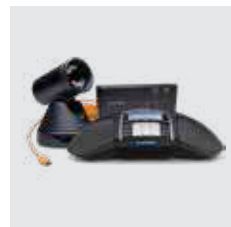

KONFTEL C20EGO

Für kleine Konferenzräume. Kamera mit 4K-Auflösung und 105° Aufnahmewinkel, Freisprechgerät Konftel Ego mit OmniSound® und Konftel OCC Hub.

KONFTEL C2055

Für mittelgroße Konferenzräume. Kamera mit 4K-Auflösung und 105° Aufnahmewinkel, Freisprechgerät Konftel 55 mit OmniSound® und Konftel OCC Hub.

KONFTEL C2055Wx

Für mittelgroße Konferenzräume. Kamera mit 4K-Auflösung und 105° Aufnahmewinkel, erweiterbares Freisprechgerät Konftel 55Wx mit OmniSound® und Konftel OCC Hub.

KONFTEL C5055Wx

Für mittelgroße und große Konferenzräume. Umfasst eine leistungsfähige PTZ-Kamera, das erweiterbare Freisprechgerät Konftel 55Wx mit OmniSound® und den Konftel OCC Hub.

KONFTEL C50300Mx HYBRID

Für mittelgroße und große Konferenzräume. Umfasst eine leistungsfähige PTZ-Kamera, das weltweit einzige mobile Konferenztelefon Konftel 300Mx mit OmniSound® und den Konftel OCC Hub.

KONFTEL C50300Wx HYBRID

Für mittelgroße und große Konferenzräume. Umfasst eine leistungsfähige PTZ-Kamera, das schnurlose DECT-Konferenztelefon Konftel 300Wx (ohne basis) mit OmniSound® und den Konftel OCC Hub.