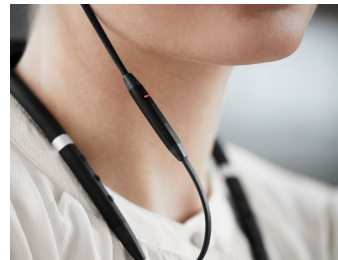

Gebrauchsanleitung

Integriertes Busylight –
Informiert Kollegen, dass Sie ungestört arbeiten wollen.

Kopfhörer mit Magneten –
Bei Nichtbenutzung lassen sich die magnetischen Kopfhörer bequem zusammenklicken.

	Leistungsmerkmale	Vorteile	Jabra Evolve 75e
Konnektivität	Jabra Link 370 USB Adapter	Schnurlose Reichweite von bis zu 30 m mit PCs und bis zu 10 m mit Smartphones	●
	Dual Bluetooth®-Konnektivität mit PCs, Smartphones und Tablet-PCs	Gleichzeitige Dual-Bluetooth®-Konnektivität mit zwei Bluetooth®-fähigen Endgeräten	●
	Zertifizierungen	Skype for Business, Cisco, Avaya und weitere	●
Audio	Mikrofon	Noise Cancellation Technologie zur Unterdrückung von Umgebungsgläuschen mit drei Mikrofonen	●
	Erstklassige aktive Geräuschunterdrückung (ANC)	Filtert Hintergrundgeräusche auf Knopfdruck	●
Einfache Bedienung	Wiederaufladbarer Akku	Bis zu 14 Stunden Akkulaufzeit	●
	Kopfhörer mit Magneten	Pausieren Sie die Musikwiedergabe oder beenden Sie das Gespräch, indem Sie die Kopfhörer über die Magnete verbinden	●
	Busylight	Integriertes Busylight im Mikrofongehäuse informiert Kollegen, dass Sie ungestört arbeiten wollen.	●
	Audiosteuerung	Anrufe annehmen/beenden – Anrufe ablehnen – Lautstärkeregelung – Track-Steuerung* – Musik abspielen/pausieren*	●
	Listen-In	ANC-Taste lange drücken, um die Umgebung wahrzunehmen ohne die Kopfhörer abnehmen zu müssen	●
	Zubehör	3 Paar EarGels™, 3 Paar EarWings	●

Kompatibilität

Informationen zur Kompatibilität finden Sie unter Jabra.com/de

*Nur für mobile Endgeräte