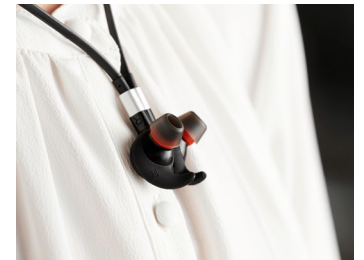

Gebrauchsanleitung

Integriertes Busylight –
Informiert Kollegen, dass Sie ungestört arbeiten wollen.

Kopfhörer mit Magneten –
Bei Nichtbenutzung lassen sich die magnetischen Kopfhörer bequem zusammenklicken.

	Leistungsmerkmale	Vorteile	Jabra Evolve 75e
Konnektivität	Jabra Link 370 USB Adapter	Schnurlose Reichweite von bis zu 30 m mit PCs und bis zu 10 m mit Smartphones	●
	Dual Bluetooth®-Konnektivität mit PCs, Smartphones und Tablet-PCs	Gleichzeitige Dual-Bluetooth®-Konnektivität mit zwei Bluetooth®-fähigen Endgeräten	●
	Zertifizierungen	Skype for Business, Cisco, Avaya und weitere	●
Audio	Mikrofon	Noise Cancellation Technologie zur Unterdrückung von Umgebungsgläuschen mit drei Mikrofonen	●
	Erstklassige aktive Geräuschunterdrückung (ANC)	Filtert Hintergrundgeräusche auf Knopfdruck	●
Einfache Bedienung	Wiederaufladbarer Akku	Bis zu 14 Stunden Akkulaufzeit	●
	Kopfhörer mit Magneten	Pausieren Sie die Musikwiedergabe oder beenden Sie das Gespräch, indem Sie die Kopfhörer über die Magnete verbinden	●
	Busylight	Integriertes Busylight im Mikrofongehäuse informiert Kollegen, dass Sie ungestört arbeiten wollen.	●
	Audiosteuerung	Anrufe annehmen/beenden – Anrufe ablehnen – Lautstärkeregelung – Track-Steuerung* – Musik abspielen/pausieren*	●
	Listen-In	ANC-Taste lange drücken, um die Umgebung wahrzunehmen ohne die Kopfhörer abnehmen zu müssen	●
	Zubehör	3 Paar EarGels™, 3 Paar EarWings	●

Kompatibilität

Informationen zur Kompatibilität finden Sie unter Jabra.com/de

*Nur für mobile Endgeräte