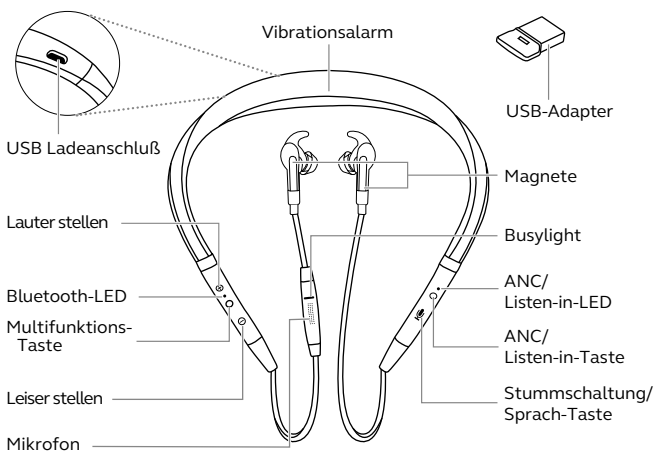

Gebrauchsanleitung

Integriertes Busylight –
Informiert Kollegen, dass Sie ungestört arbeiten wollen.

Kopfhörer mit Magneten –
Bei Nichtbenutzung lassen sich die magnetischen Kopfhörer bequem zusammenklicken.

	Leistungsmerkmale	Vorteile	Jabra Evolve 75e
Konnektivität	Jabra Link 370 USB Adapter	Schnurlose Reichweite von bis zu 30 m mit PCs und bis zu 10 m mit Smartphones	●
	Dual Bluetooth®-Konnektivität mit PCs, Smartphones und Tablet-PCs	Gleichzeitige Dual-Bluetooth®-Konnektivität mit zwei Bluetooth®-fähigen Endgeräten	●
	Zertifizierungen	Skype for Business, Cisco, Avaya und weitere	●
Audio	Mikrofon	Noise Cancellation Technologie zur Unterdrückung von Umgebungsgläuschen mit drei Mikrofonen	●
	Erstklassige aktive Geräuschunterdrückung (ANC)	Filtert Hintergrundgeräusche auf Knopfdruck	●
Einfache Bedienung	Wiederaufladbarer Akku	Bis zu 14 Stunden Akkulaufzeit	●
	Kopfhörer mit Magneten	Pausieren Sie die Musikwiedergabe oder beenden Sie das Gespräch, indem Sie die Kopfhörer über die Magnete verbinden	●
	Busylight	Integriertes Busylight im Mikrofongehäuse informiert Kollegen, dass Sie ungestört arbeiten wollen.	●
	Audiosteuerung	Anrufe annehmen/beenden – Anrufe ablehnen – Lautstärkeregelung – Track-Steuerung* – Musik abspielen/pausieren*	●
	Listen-In	ANC-Taste lange drücken, um die Umgebung wahrzunehmen ohne die Kopfhörer abnehmen zu müssen	●
	Zubehör	3 Paar EarGels™, 3 Paar EarWings	●

Kompatibilität

Informationen zur Kompatibilität finden Sie unter Jabra.com/de

*Nur für mobile Endgeräte