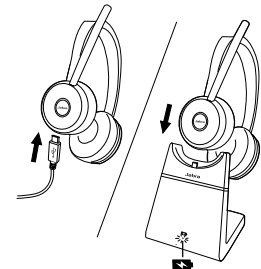

Jabra.com.de/evolve75

So verbinden Sie das Jabra Evolve 75

PC

Mit USB-Schnittstelle verbinden

Das Headset und der USB-Adapter sind vorinstalliert und sofort einsatzbereit.

Smartphone/Tablet

Schieben und für 3 Sekunden halten

Aktivieren Sie das Bluetooth-Pairing und befolgen Sie die Audio-Bedienungsanleitung über das Headset.

Bedienungsanleitung

Mithör-Funktion

Nehmen Sie Umgebungsgeräusche wahr, ohne das Headset abnehmen zu müssen.

Aktive Geräuschunterdrückung

Blenden Sie unerwünschte Hintergrundgeräusche auf Knopfdruck aus

Laden

Verwenden Sie das USB Ladekabel oder die Ladestation. Die Ladestation lässt sich über die USB-Schnittstelle mit dem PC, der Dockingstation oder dem Ladegerät verbinden.