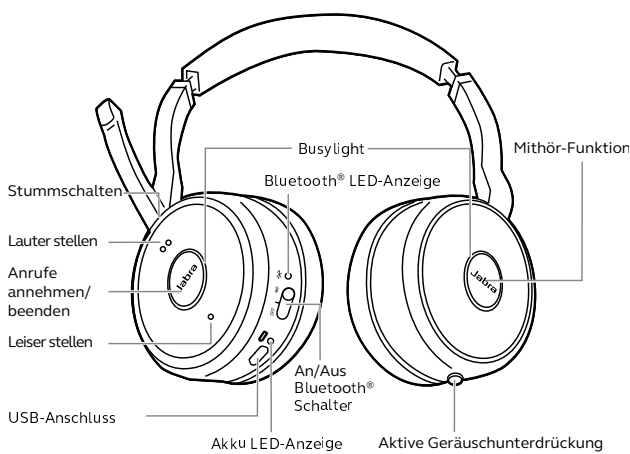

Für weitere Zertifizierungs-Informationen besuchen Sie bitte jabra.com.de

Bluetooth® *jabra.com.de/ANC

GN Making Life Sound Better

Weitere Gründe für das

Jabra Evolve 75

- Ohrpolster aus Kunstleder und On-the-ear-Design für ganztägigen Tragekomfort
- Mit allen gängigen UC-Plattformen kompatibel. Für Skype for Business, Cisco und weitere zertifiziert
- Die benutzerfreundliche Lade- und Dockingstation verfügt über ein optionales Akkuladegerät. Damit müssen sich Nutzer keine Gedanken mehr über die Akkulaufzeit machen.

Jabra.com.de/evolve75

So verbinden Sie das Jabra Evolve 75

PC

Mit USB-Schnittstelle verbinden

Das Headset und der USB-Adapter sind vorinstalliert und sofort einsatzbereit.

Smartphone/Tablet

Schieben und für 3 Sekunden halten

Aktivieren Sie das Bluetooth-Pairing und befolgen Sie die Audio-Bedienungsanleitung über das Headset.

Bedienungsanleitung

Mithör-Funktion

Nehmen Sie Umgebungsgeräusche wahr, ohne das Headset abnehmen zu müssen.