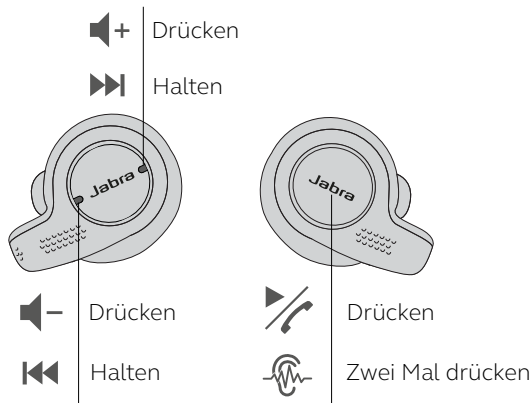

So verwenden Sie das Headset

Professioneller Sound.

Überragende True-Wireless-Sprachqualität mit 4-Mikrofon-Technologie.

Ganztägige Akkuleistung.

Immer in Verbindung. Bis zu 5 Stunden Akkulaufzeit mit einer einzigen Aufladung und 15 Stunden über die mitgelieferte Ladestation im Taschenformat.

	Leistungsmerkmale	Vorteil	Jabra Evolve 65t
Konnektivität	True-Wireless-Formfaktor	Schnurloser Anruf- und Musikgenuss	•
	Jabra Link 370 Bluetooth-Adapter	Bis zu 10m schnurlose Reichweite mit PCs und Smartphones	•
	Duale Bluetooth®-Konnektivität mit PCs, Smartphones und Tablets	Gleichzeitige Verbindung mit zwei Bluetooth®-fähigen Endgeräten	•
	Zertifizierungen	Skype for Business, Cisco, Avaya und mehr	•
	Pairing mit mehreren Endgeräten	Verbindung mit bis zu acht Endgeräten	•
Audio	Mikrofon	4-Mikrofon-Technologie zur Reduzierung von Umgebungsgeräuschen	•
	Offene Akustikkammer-Bauweise	Windgeräuschunterdrückung	•
Bedienkomfort	Wiederaufladbarer Akku	Bis zu 15 Stunden Gesprächsdauer mit der Ladestation	•
	Audiosteuerung	Anruf annehmen/beenden/abweisen – Lautstärkeregelung – Titelwahl* – Musikwiedergabe/Pause*	•
	HearThrough / Mithör-Funktion	Durch zweifaches Drücken der Multifunktionstaste hören Sie Ihre Umgebung, ohne die Ohrhörer abnehmen zu müssen	•
	Sprachassistentfähig	Verbindung mit Amazon Alexa, Siri® und Google Assistant™ per Tastendruck**	•
	Zubehör	3 Paar earGels™ in verschiedenen Größen	•
Kompatibilität	Apps	Weitere Informationen zur Kompatibilität finden Sie auf Jabra.com.de	

*nur für Mobilgerät

** betriebssystemabhängig