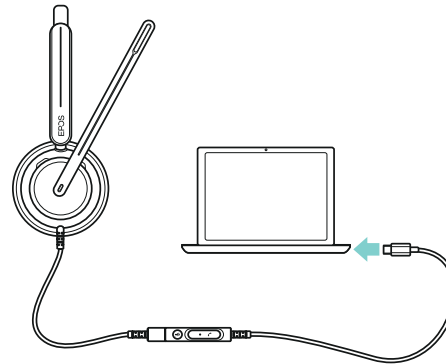

Inhalt der Verpackung

Transporttasche

Konformitätserklärung

Kurzanleitung

Sicherheitshinweise

IMPACT 700

USB-C auf USB-A-Adapter

Bedienungs- anleitung für das IMPACT 700

Headset einstellen und tragen

Verbinden

Lautstärke einstellen

Stummschaltung
aktivieren/aufheben

Anruf annehmen/beenden

Weitere Vorteile und Funktionen

Controller, der immer zur Hand ist

Der Inline-Controller befindet sich nur 25 cm vom Headset entfernt, so dass er nie verloren geht oder verlegt wird.

Praktische Stummschaltanzeige

Die LED an der Spitze des Mikrofons blinkt, wenn beim Sprechen die Stummschaltung aktiviert ist.

Busylight für weniger Unterbrechungen

Das 360-Grad-Busylight signalisiert anderen deutlich, wenn Sie nicht gestört werden wollen.