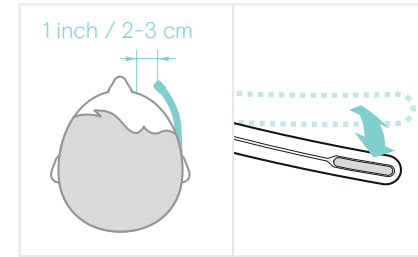

Headset einstellen und tragen

Verbinden

Lautstärke einstellen

Stummschaltung
aktivieren/aufheben

Anruf annehmen/beenden

Weitere Vorteile und Funktionen

Controller, der immer zur Hand ist

Der Inline-Controller befindet sich nur 25 cm vom Headset entfernt, so dass er nie verloren geht oder verlegt wird.

Kompakt und leicht zu transportieren

Das schlanke Headset lässt sich flach zusammenfalten und passt in die kompakte Transporttasche.

Produktdaten

1/3

Allgemein

Trageart	Ohrauflegend, Kopfbügel. Monaurale (einseitige) und binaurale (beidseitige) Ausführung
Gewicht des Headsets	Binaural (beidseitig): 115 g Monaural (einseitig): 80 g
Konnektivität	USB-C & USB-A (USB-Adapter enthalten)
Kabellänge	1,8 m 5,9 ft
Garantie	3 Jahre