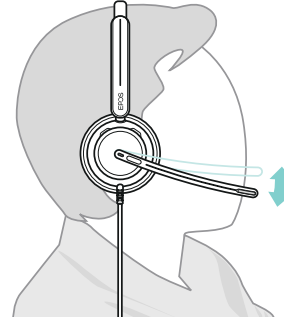

Headset einstellen und tragen

Verbinden

Lautstärke einstellen

Stummschaltung
aktivieren/aufheben

Anruf annehmen/beenden

Weitere Vorteile und Funktionen

Controller, der immer zur Hand ist

Der Inline-Controller befindet sich nur 25 cm vom Headset entfernt, so dass er nie verloren geht oder verlegt wird.