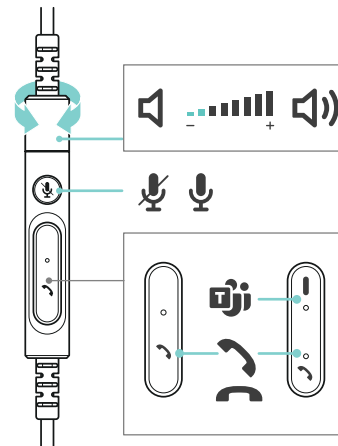

Headset einstellen und tragen

Verbinden

Lautstärke einstellen

Stummschaltung
aktivieren/aufheben

Anruf annehmen/beenden

Weitere Vorteile und Funktionen

Controller, der immer zur Hand ist

Der Inline-Controller befindet sich nur 25 cm vom Headset entfernt, so dass er nie verloren geht oder verlegt wird.

Praktische Stummschaltanzeige

Die LED an der Spitze des Mikrofons blinkt, wenn beim Sprechen die Stummschaltung aktiviert ist.

Busylight für weniger Unterbrechungen

Das 360-Grad-Busylight signalisiert anderen deutlich, wenn Sie nicht gestört werden wollen.