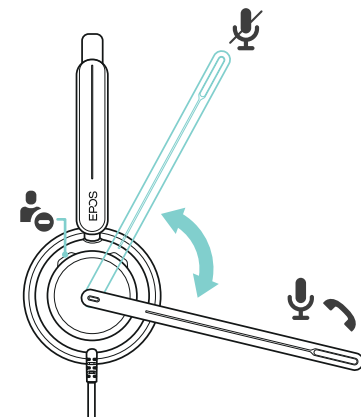

Headset einstellen und tragen

Verbinden

Lautstärke einstellen

Stummschaltung
aktivieren/aufheben

Anruf annehmen/beenden

Weitere Vorteile und Funktionen

Controller, der immer zur Hand ist

Der Inline-Controller befindet sich nur 25 cm vom Headset entfernt, so dass er nie verloren geht oder verlegt wird.

Praktische Stummschaltanzeige

Die LED an der Spitze des Mikrofons blinkt, wenn beim Sprechen die Stummschaltung aktiviert ist.

Busylight für weniger Unterbrechungen

Das 360-Grad-Busylight signalisiert anderen deutlich, wenn Sie nicht gestört werden wollen.